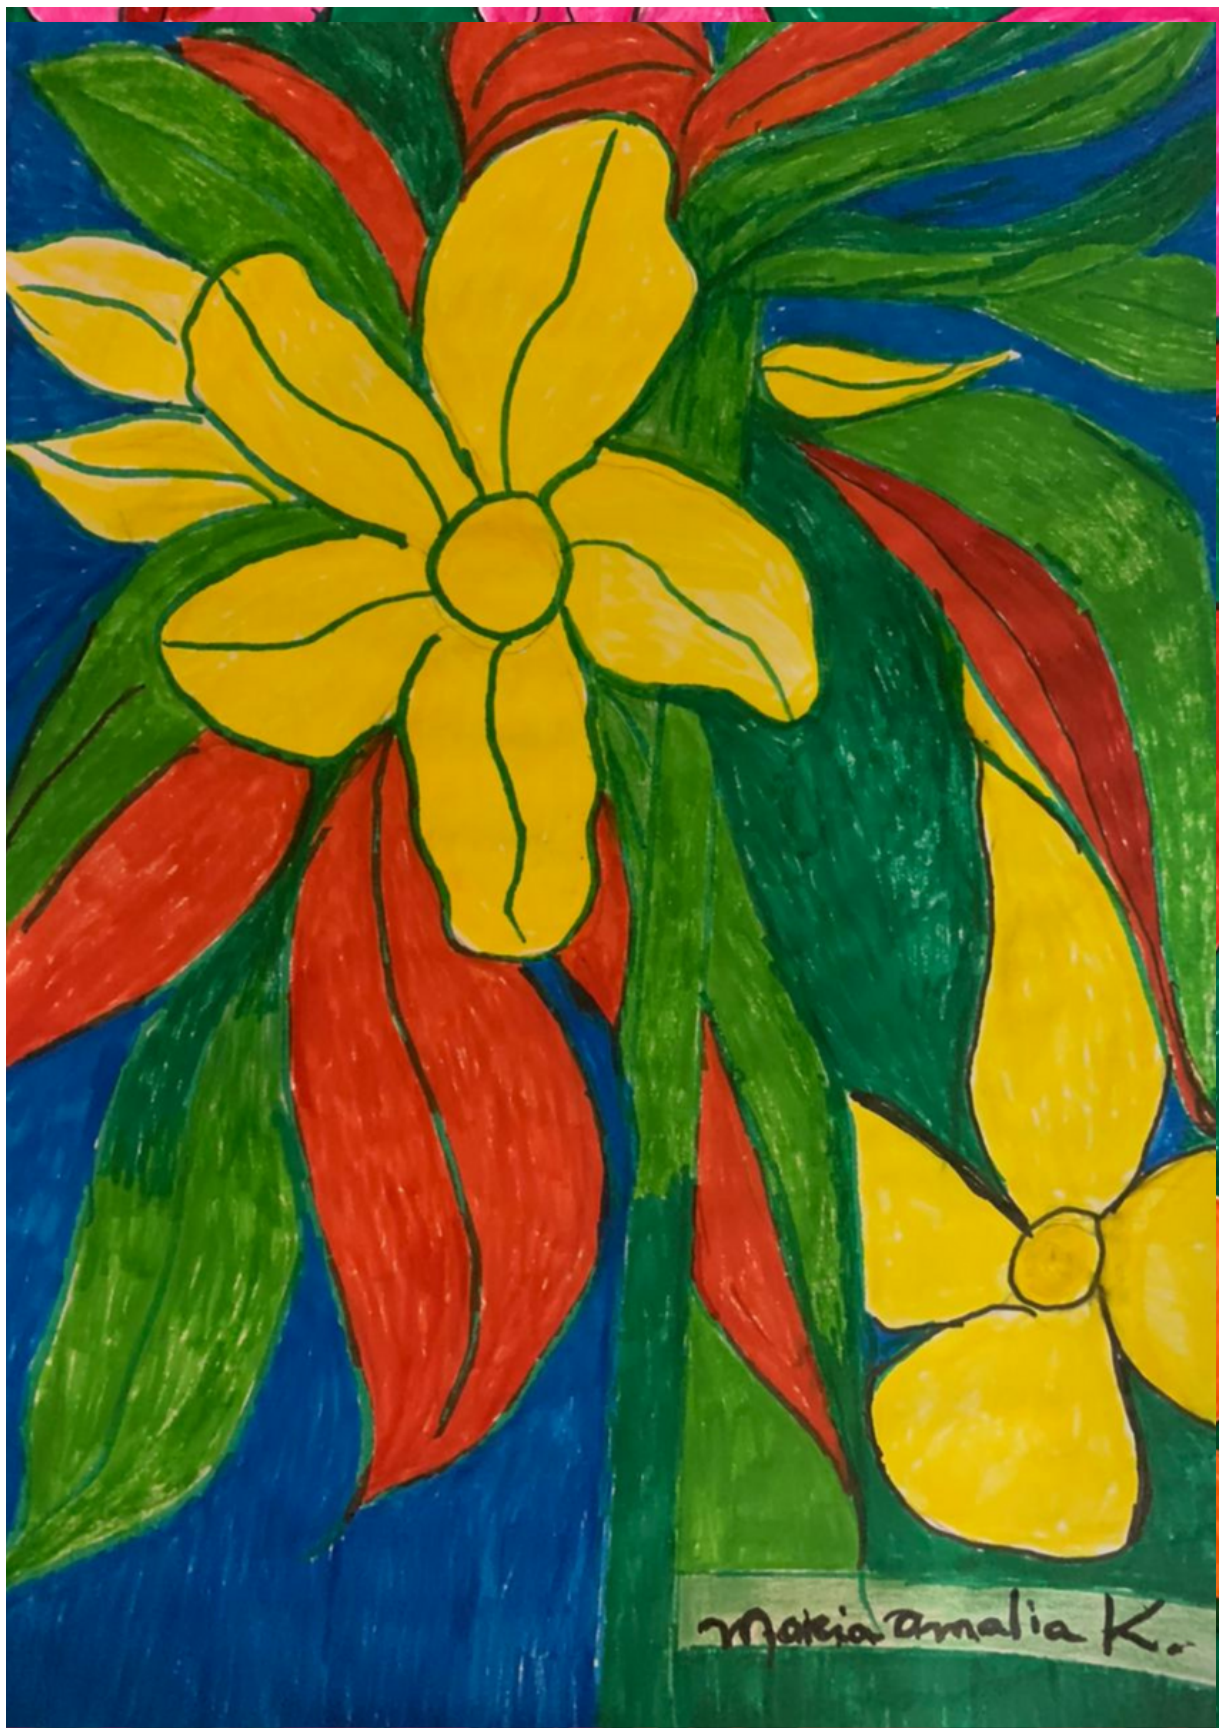

18

Nanquim preto e colorido , lápis de cor e pilot

Papel Canson - 21x35 Cm

Maria Amalia K.: 21 99613-5443