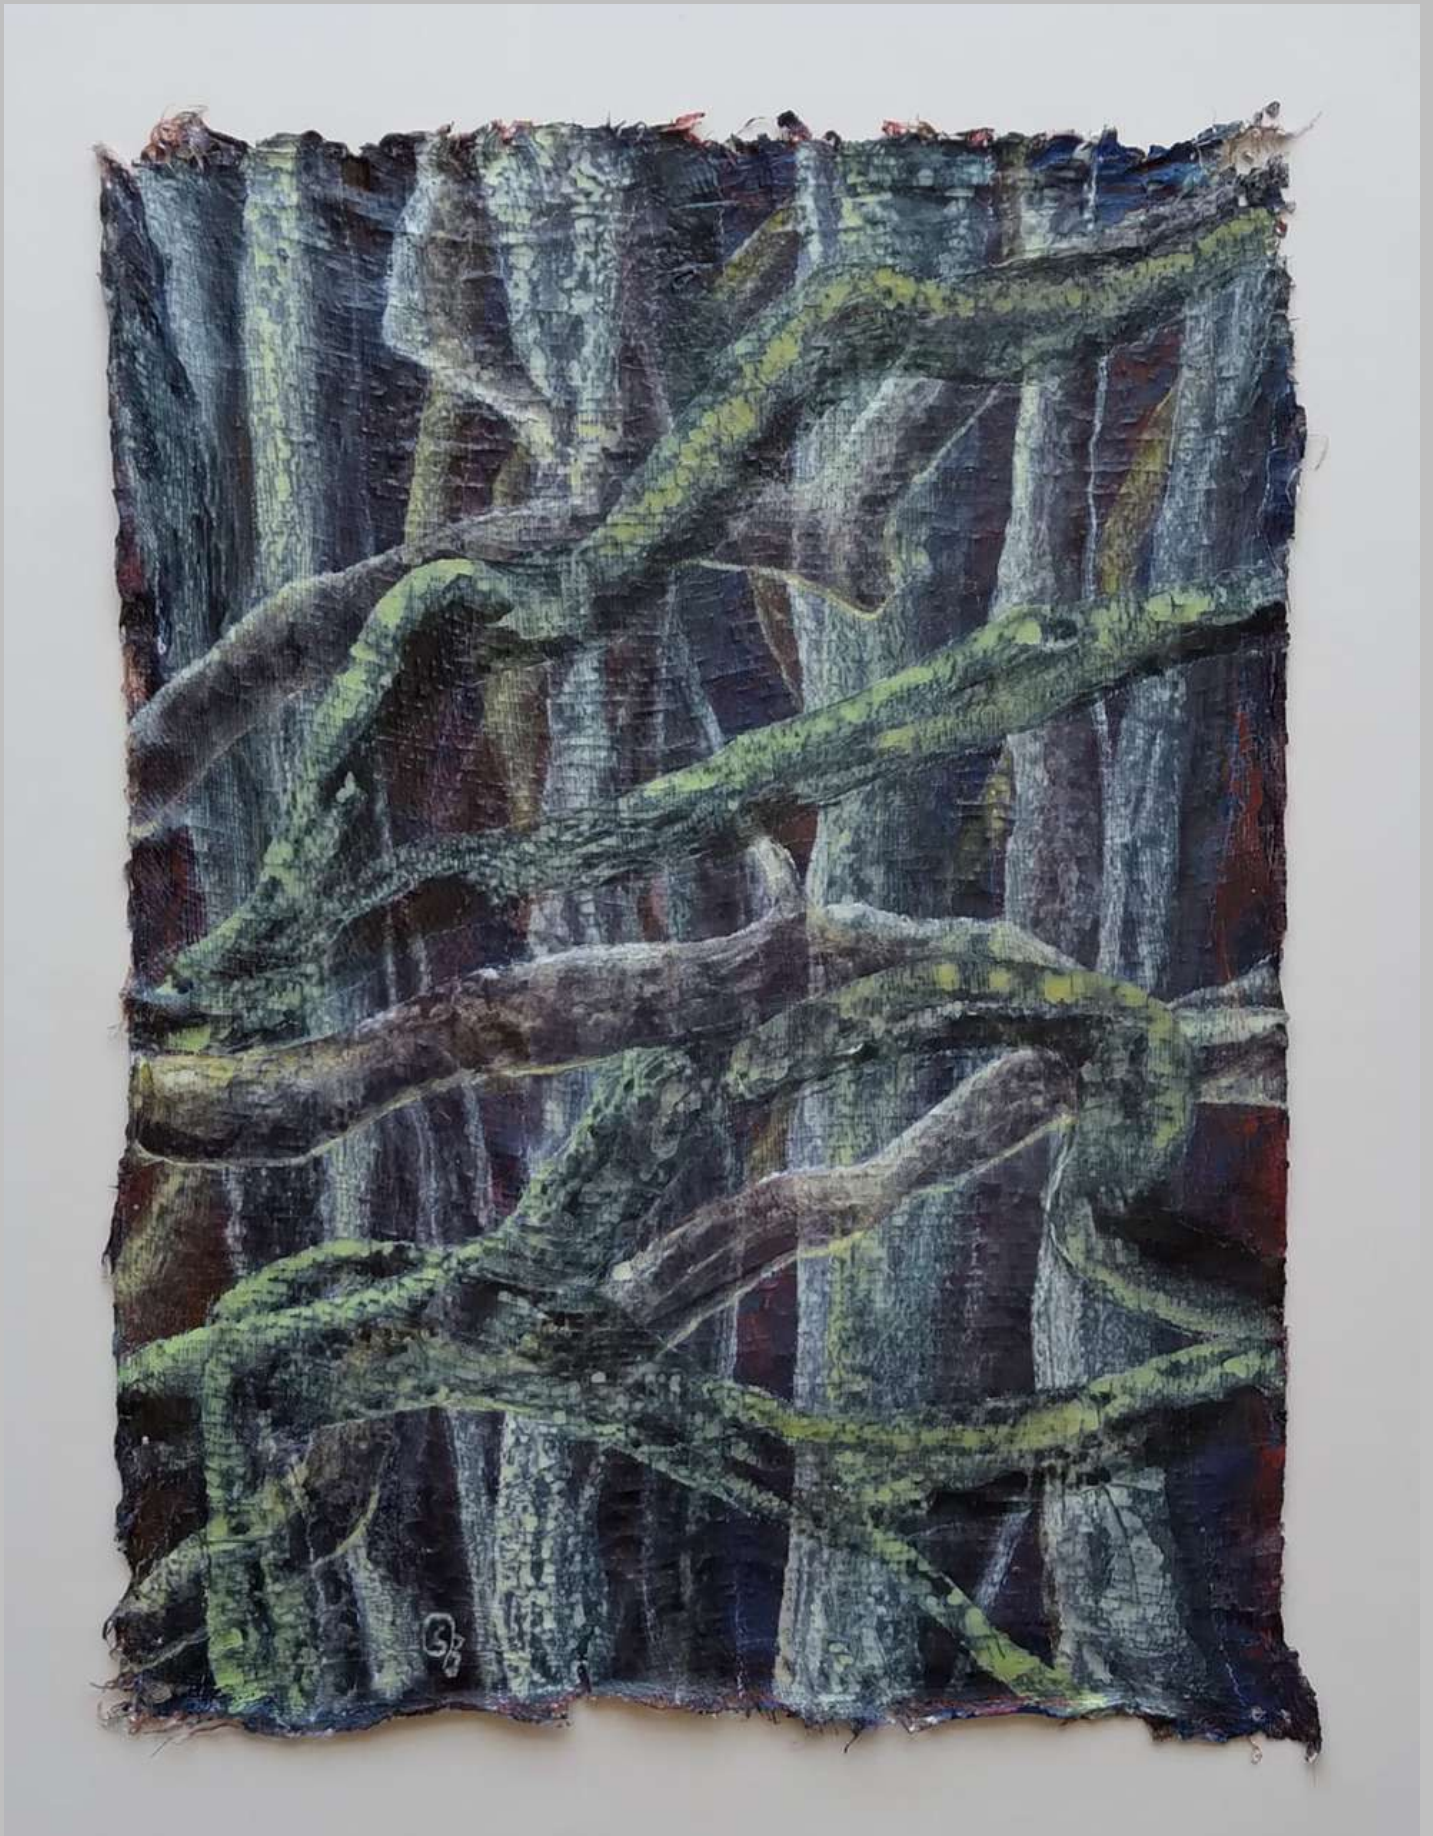

**Nessa série dos troncos/galhos, eu expresso a minha profunda admiração pela natureza, na sua complexidade infinita, perfeição, beleza. Construo um ritmo, uma dança. Uma paisagem de linhas em movimento. Emaranhados de veias pulsando com vida. A técnica é acrílica sobre gaze, em transparência e sobreposição.**

2022 - 34/53 cm

6

2022 - 30/60 cm

7

2021 - 58/41 cm

8

2021 - 58/41 cm

9

2021 - 58/41 cm

9

2021 - 71/48 cm

10

2021 - 56/35 cm

11

2021 - 70/61 cm

12